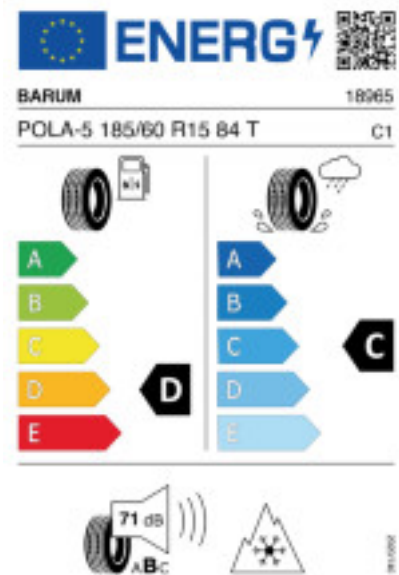

Reifenlabel

* es handelt sich bei diesem Preis um einen Online-Preis, dieser kann sekundlich variieren!
Gehen Sie auf Nummer sicher und loggen Sie den Preis, indem Sie den Auftrag bei Ihrem Wunschhändler online erteilen (unter Terminvereinbarung).
**Achtung, da der Montageaufwand für Offroad-Reifen variieren kann, handelt es sich hier um einen Ab-Preis. Aufschläge je Aufwand sind möglich!
Ab 18 Zoll können die Montagepreise steigen, da sich der Aufwand für die Montage erhöht!