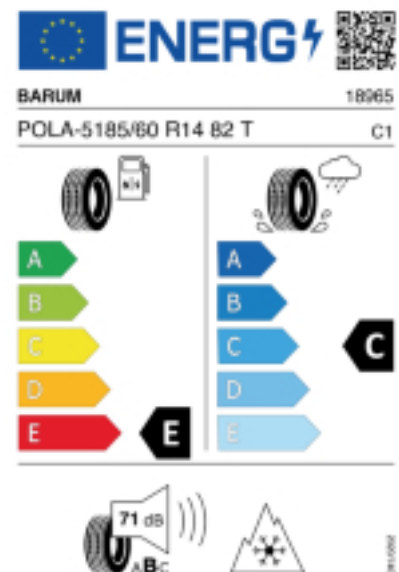

Reifenlabel

* es handelt sich bei diesem Preis um einen Online-Preis, dieser kann sekundlich variieren!
Gehen Sie auf Nummer sicher und loggen Sie den Preis, indem Sie den Auftrag bei Ihrem Wunschhändler online erteilen (unter Terminvereinbarung).
**Achtung, da der Montageaufwand für Offroad-Reifen variieren kann, handelt es sich hier um einen Ab-Preis. Aufschläge je Aufwand sind möglich!
Ab 18 Zoll können die Montagepreise steigen, da sich der Aufwand für die Montage erhöht!