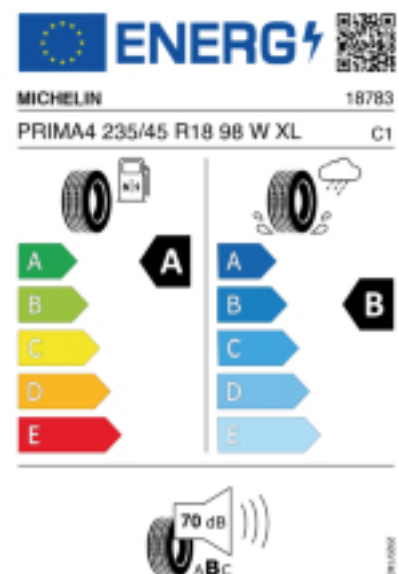

Abbildung zeigt: MICHELIN PRIMACY 4
(Je nach Reifenbreite kann das Profilbild abweichen)

Produktbeschreibung

KOMPROMISSLOS SICHER, AUCH BEI WENIG RESTPROFIL.

Falls nicht mit Auslauf oder DOT 200x (s. Reifen ABC) gekennzeichnet,
handelt es sich um einen Reifen aus aktueller Produktion (lt.
Reifenhersteller bis max. 5 Jahre 100% Gebrauchswert - eigenschaften /
Quelle: BRV).

Reifen-Produktdatenblatt:

https://eprel.ec.europa.eu/fiches/tyres/Fiche_408669_EN.pdf

Link zur EU Datenbank:

<https://eprel.ec.europa.eu/qr/408669>

Reifenlabel

* es handelt sich bei diesem Preis um einen Online-Preis, dieser kann sekundlich variieren!