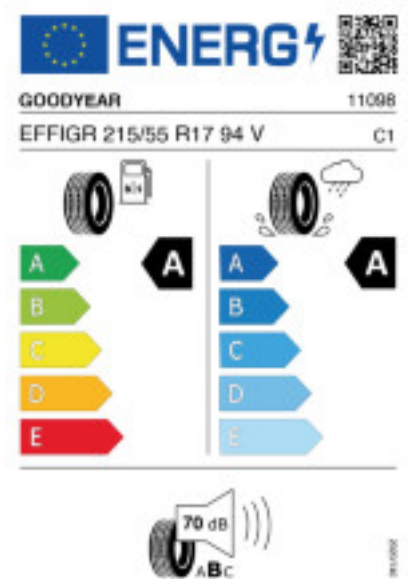

Link zur EU Datenbank:
<https://eprel.ec.europa.eu/qr/530067>

* es handelt sich bei diesem Preis um einen Online-Preis, dieser kann sekundlich variieren!
Gehen Sie auf Nummer sicher und loggen Sie den Preis, indem Sie den Auftrag bei Ihrem Wunschhändler online erteilen (unter Terminvereinbarung).
**Achtung, da der Montageaufwand für Offroad-Reifen variieren kann, handelt es sich hier um einen Ab-Preis. Aufschläge je Aufwand sind möglich!
Ab 18 Zoll können die Montagepreise steigen, da sich der Aufwand für die Montage erhöht!