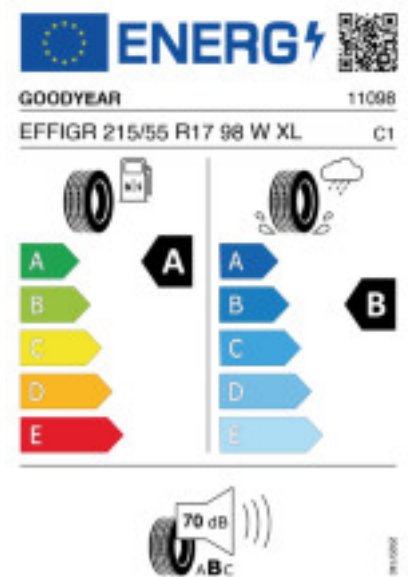

Link zur EU Datenbank:
<https://eprel.ec.europa.eu/qr/531012>

* es handelt sich bei diesem Preis um einen Online-Preis, dieser kann sekundlich variieren!
Gehen Sie auf Nummer sicher und loggen Sie den Preis, indem Sie den Auftrag bei Ihrem Wunschhändler online erteilen (unter Terminvereinbarung).
**Achtung, da der Montageaufwand für Offroad-Reifen variieren kann, handelt es sich hier um einen Ab-Preis. Aufschläge je Aufwand sind möglich!
Ab 18 Zoll können die Montagepreise steigen, da sich der Aufwand für die Montage erhöht!