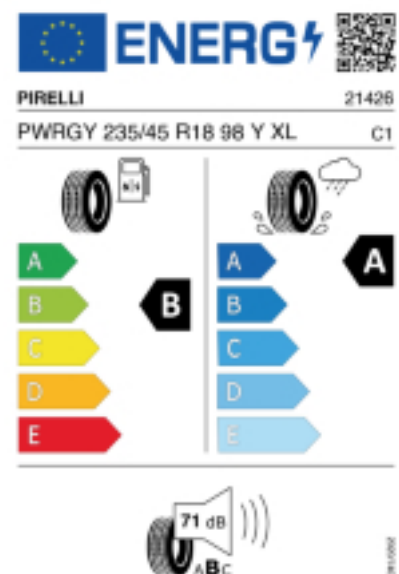

Abbildung zeigt: PIRELLI POWERGY
(Je nach Reifenbreite kann das Profilbild abweichen)

Produktbeschreibung

Die intelligente & sichere Wahl.
Powergy™ ist die neue Sommerlinie von Pirelli für PKW und SUV. Es ist die intelligente Wahl für Fahrer, die Sicherheit und Performance mit geringer Umweltbelastung suchen. Mit hoher Nasshaftung und optimierten Bremseigenschaften trägt der Powergy™ zu einem präzisen Handling bei allen Straßenverhältnissen bei und reduziert das Aquaplaningrisiko. Der geringe Rollwiderstand sorgt für niedrigen Kraftstoffverbrauch und hohen Komfort.

Quelle : <https://www.pirelli.com/>

Falls nicht mit Auslauf oder DOT 200x (s. Reifen ABC) gekennzeichnet, handelt es sich um einen Reifen aus aktueller Produktion (lt. Reifenhersteller bis max. 5 Jahre 100% Gebrauchswert - eigenschaften / Quelle: BRV).

Reifen-Produktdatenblatt:

https://eprel.ec.europa.eu/fiches/tyres/Fiche_596603_EN.pdf

Link zur EU Datenbank:

<https://eprel.ec.europa.eu/qr/596603>

Reifenlabel

* es handelt sich bei diesem Preis um einen Online-Preis, dieser kann sekundlich variieren!