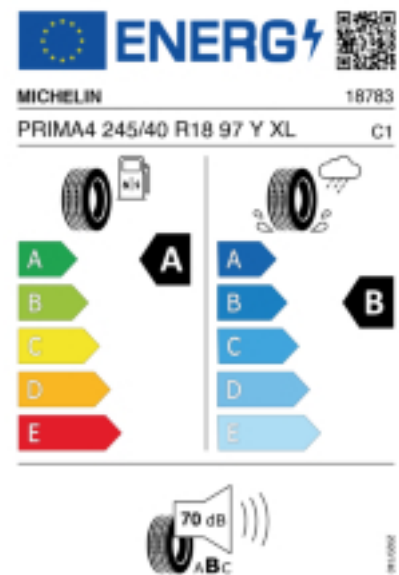

Abbildung zeigt: MICHELIN PRIMACY 4
(Je nach Reifenbreite kann das Profilbild abweichen)

Produktbeschreibung

KOMPROMISSLOS SICHER, AUCH BEI WENIG RESTPROFIL.

Falls nicht mit Auslauf oder DOT 200x (s. Reifen ABC) gekennzeichnet,
handelt es sich um einen Reifen aus aktueller Produktion (lt.
Reifenhersteller bis max. 5 Jahre 100% Gebrauchswert - eigenschaften /
Quelle: BRV).

Reifen-Produktdatenblatt:

https://eprel.ec.europa.eu/fiches/tyres/Fiche_412465_EN.pdf

Link zur EU Datenbank:

<https://eprel.ec.europa.eu/qr/412465>

Reifenlabel

* es handelt sich bei diesem Preis um einen Online-Preis, dieser kann sekundlich variieren!
Gehen Sie auf Nummer sicher und loggen Sie den Preis, indem Sie den Auftrag bei Ihrem Wunschhändler online erteilen (unter Terminvereinbarung).
**Achtung, da der Montageaufwand für Offroad-Reifen variieren kann, handelt es sich hier um einen Ab-Preis. Aufschläge je Aufwand sind möglich!
Ab 18 Zoll können die Montagepreise steigen, da sich der Aufwand für die Montage erhöht!