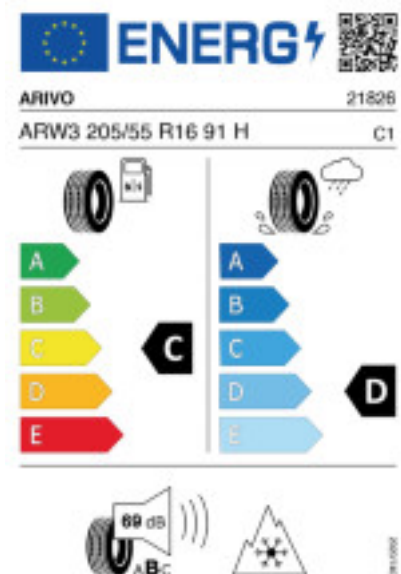

Reifenlabel

* es handelt sich bei diesem Preis um einen Online-Preis, dieser kann sekundlich variieren!

Gehen Sie auf Nummer sicher und loggen Sie den Preis, indem Sie den Auftrag bei Ihrem Wunschhändler online erteilen (unter Terminvereinbarung).

**Achtung, da der Montageaufwand für Offroad-Reifen variieren kann, handelt es sich hier um einen Ab-Preis. Aufschläge je Aufwand sind möglich!

Ab 18 Zoll können die Montagepreise steigen, da sich der Aufwand für die Montage erhöht!