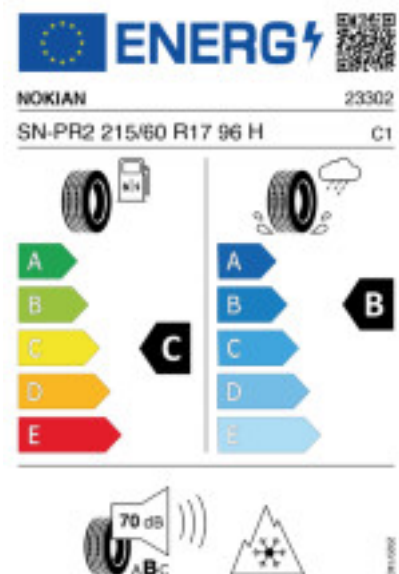

Quelle : Nokian

Falls nicht mit Auslauf oder DOT 200x (s. Reifen ABC) gekennzeichnet, handelt es sich um einen Reifen aus aktueller Produktion (lt. Reifenhersteller bis max. 5 Jahre 100% Gebrauchswert - eigenschaften / Quelle: BRV).

Reifen-Produktdatenblatt:

https://eprel.ec.europa.eu/fiches/tyres/Fiche_1295053_EN.pdf

Link zur EU Datenbank:

<https://eprel.ec.europa.eu/screen/product/tyres/1295053>

Reifenlabel

* es handelt sich bei diesem Preis um einen Online-Preis, dieser kann sekundlich variieren!