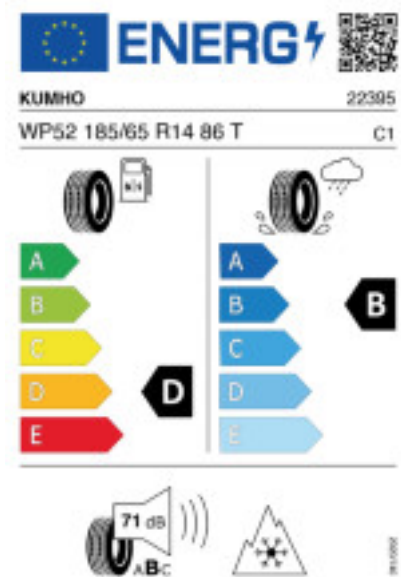

Reifenlabel

* es handelt sich bei diesem Preis um einen Online-Preis, dieser kann sekundlich variieren!

Gehen Sie auf Nummer sicher und loggen Sie den Preis, indem Sie den Auftrag bei Ihrem Wunschhändler online erteilen (unter Terminvereinbarung).

**Achtung, da der Montageaufwand für Offroad-Reifen variieren kann, handelt es sich hier um einen Ab-Preis. Aufschläge je Aufwand sind möglich!

Ab 18 Zoll können die Montagepreise steigen, da sich der Aufwand für die Montage erhöht!