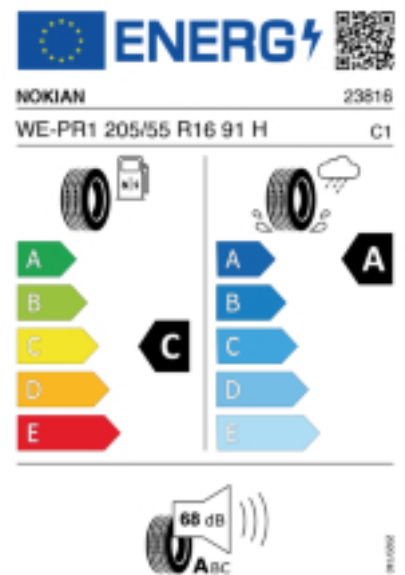

* es handelt sich bei diesem Preis um einen Online-Preis, dieser kann sekundlich variieren!
Gehen Sie auf Nummer sicher und loggen Sie den Preis, indem Sie den Auftrag bei Ihrem Wunschhändler online erteilen (unter Terminvereinbarung).
**Achtung, da der Montageaufwand für Offroad-Reifen variieren kann, handelt es sich hier um einen Ab-Preis. Aufschläge je Aufwand sind möglich!
Ab 18 Zoll können die Montagepreise steigen, da sich der Aufwand für die Montage erhöht!