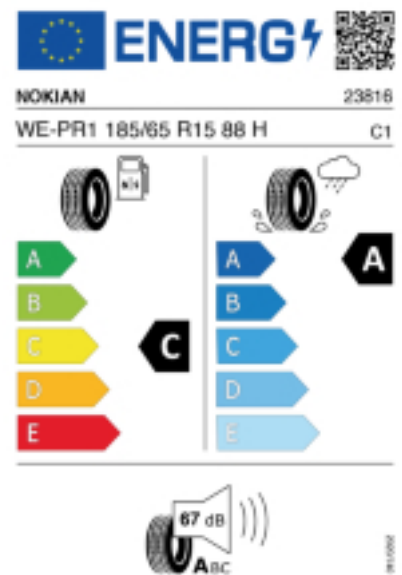

Quelle : Nokian

Reifenlabel

Falls nicht mit Auslauf oder DOT 200x (s. Reifen ABC) gekennzeichnet, handelt es sich um einen Reifen aus aktueller Produktion (lt. Reifenhersteller bis max. 5 Jahre 100% Gebrauchswert - eigenschaften / Quelle: BRV).

Reifen-Produktdatenblatt:

https://eprel.ec.europa.eu/fiches/tyres/Fiche_1813709_EN.pdf

Link zur EU Datenbank:

* es handelt sich bei diesem Preis um einen Online-Preis, dieser kann sekundlich variieren!

Gehen Sie auf Nummer sicher und loggen Sie den Preis, indem Sie den Auftrag bei Ihrem Wunschhändler online erteilen (unter Terminvereinbarung).

**Achtung, da der Montageaufwand für Offroad-Reifen variieren kann, handelt es sich hier um einen Ab-Preis. Aufschläge je Aufwand sind möglich!

Ab 18 Zoll können die Montagepreise steigen, da sich der Aufwand für die Montage erhöht!