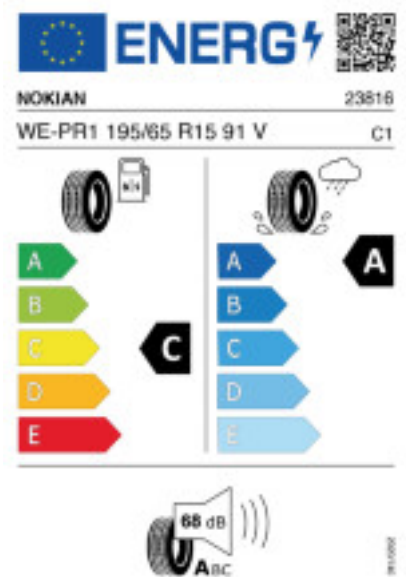

* es handelt sich bei diesem Preis um einen Online-Preis, dieser kann sekundlich variieren!
Gehen Sie auf Nummer sicher und loggen Sie den Preis, indem Sie den Auftrag bei Ihrem Wunschhändler online erteilen (unter Terminvereinbarung).
**Achtung, da der Montageaufwand für Offroad-Reifen variieren kann, handelt es sich hier um einen Ab-Preis. Aufschläge je Aufwand sind möglich!
Ab 18 Zoll können die Montagepreise steigen, da sich der Aufwand für die Montage erhöht!