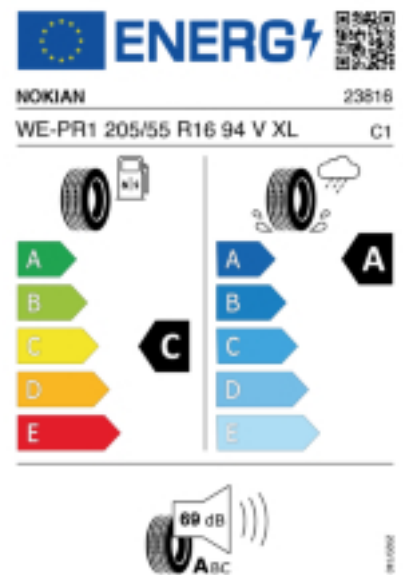

Quelle : Nokian

Reifenlabel

Falls nicht mit Auslauf oder DOT 200x (s. Reifen ABC) gekennzeichnet, handelt es sich um einen Reifen aus aktueller Produktion (lt.

Reifenhersteller bis max. 5 Jahre 100% Gebrauchswert - eigenschaften / Quelle: BRV).

Reifen-Produktdatenblatt:

https://eprel.ec.europa.eu/fiches/tyres/Fiche_1776616_EN.pdf

Link zur EU Datenbank:

* es handelt sich bei diesem Preis um einen Online-Preis, dieser kann sekundlich variieren!

Gehen Sie auf Nummer sicher und loggen Sie den Preis, indem Sie den Auftrag bei Ihrem Wunschhändler online erteilen (unter Terminvereinbarung).

**Achtung, da der Montageaufwand für Offroad-Reifen variieren kann, handelt es sich hier um einen Ab-Preis. Aufschläge je Aufwand sind möglich!

Ab 18 Zoll können die Montagepreise steigen, da sich der Aufwand für die Montage erhöht!