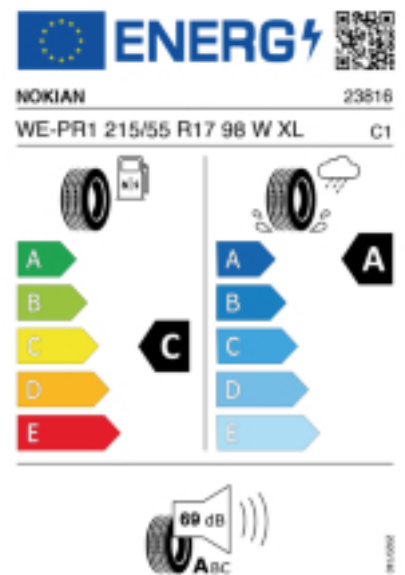

Quelle : Nokian

Reifenlabel

Falls nicht mit Auslauf oder DOT 200x (s. Reifen ABC) gekennzeichnet, handelt es sich um einen Reifen aus aktueller Produktion (lt. Reifenhersteller bis max. 5 Jahre 100% Gebrauchswert - eigenschaften / Quelle: BRV).

**Achtung, da der Montageaufwand für Offroad-Reifen variieren kann, handelt es sich hier um einen Ab-Preis. Aufschläge je Aufwand sind möglich!

Ab 18 Zoll können die Montagepreise steigen, da sich der Aufwand für die Montage erhöht!