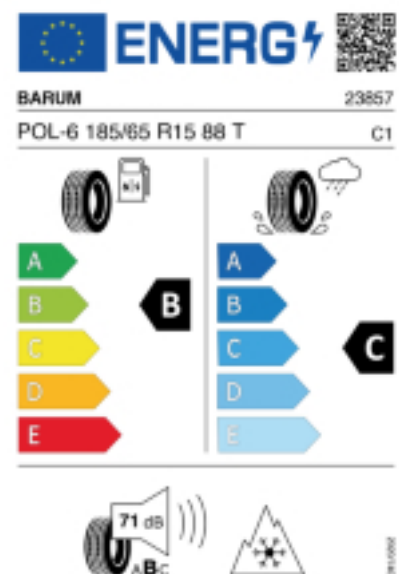

Abbildung zeigt: BARUM POLARIS 6
(Je nach Reifenbreite kann das Profilbild abweichen)

Produktbeschreibung

Der Polaris 6 hat ein V-Profil mit Sinus- und Zick-Zack-Lamellen das für mehr Grip auf Schnee sorgt. Die hochwertige Gummimischung sorgt für eine gleichmäßige Abnutzung des Reifens. Durch die optimierte Druckverteilung auf der Reifenoberfläche wird der Abrieb gleichmäßig gestaltet, was die Lebensdauer verlängert.

Falls nicht mit Auslauf oder DOT 200x (s. Reifen ABC) gekennzeichnet, handelt es sich um einen Reifen aus aktueller Produktion (lt. Reifenhersteller bis max. 5 Jahre 100% Gebrauchswert - eigenschaften / Quelle: BRV).

Reifen-Produktdatenblatt:

https://eprel.ec.europa.eu/fiches/tyres/Fiche_1558940_EN.pdf

Link zur EU Datenbank:

<https://eprel.ec.europa.eu/screen/product/tyres/1558940>

Reifenlabel

* es handelt sich bei diesem Preis um einen Online-Preis, dieser kann sekundlich variieren!
Gehen Sie auf Nummer sicher und loggen Sie den Preis, indem Sie den Auftrag bei Ihrem Wunschhändler online erteilen (unter Terminvereinbarung).
**Achtung, da der Montageaufwand für Offroad-Reifen variieren kann, handelt es sich hier um einen Ab-Preis. Aufschläge je Aufwand sind möglich!
Ab 18 Zoll können die Montagepreise steigen, da sich der Aufwand für die Montage erhöht!