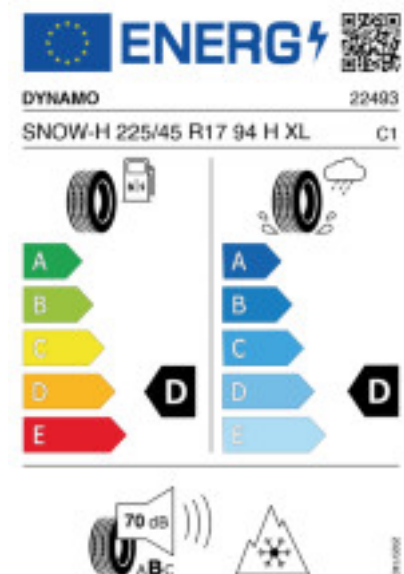

Winterreifen DYNAMO SNOW-H 225/45 R17 94 H XL - D, D, B, 70dB

Preis bei diesem Händler*: **96.00 €**

(Bei allen Anfragen bei Ihrem Reifenhändler vor Ort beziehen Sie sich bitte auf www.tyre.one)

Montage/Wuchten auf Stahlfelgen: 12.00 €

Montage/Wuchten auf Alufelgen: 14.00 €

Keine Montage (nur Abholung): 0.00 €

Händler

Herr Horst Stefan
H.S.T.Handels GmbH
Am Langen Felde
1220 Wien

Telefon: 0043-1-8900040

Fax: 0043-1-8900040

E-Mail: stefan@hst-gmbh.at

NO
IMAGE

Abbildung zeigt:DYNAMO SNOW-H MWH01
(Je nach Reifenbreite kann das Profilbild abweichen)

Produktbeschreibung

Die spezielle Profilmischung verbessert die Traktionsleistung auf Schnee und Eis. Die breite Lauffläche und die Rillen verbessern das Handling auf Eis und Schnee. Das Sägezahndesign am Rand der Rillen sorgt für eine bessere Traktion auf Schnee und Eis. Das V-förmige Profil leitet das Wasser effektiv ab, während die Wintermischung der Lauffläche die Flexibilität erhält und die Verschleißfestigkeit verbessert.

Quelle: Dynamo

Falls nicht mit Auslauf oder DOT 200x (s. Reifen ABC) gekennzeichnet, handelt es sich um einen Reifen aus aktueller Produktion (lt. Reifenhersteller bis max. 5 Jahre 100% Gebrauchswert - eigenschaften / Quelle: BRV).

Reifen-Produktdatenblatt:

<https://eprel.ec.europa.eu/fiches/tyres/Fiche_443887_EN.pdf>

Link zur EU Datenbank:

<https://eprel.ec.europa.eu/qr/443887>

Reifenlabel

* es handelt sich bei diesem Preis um einen Online-Preis, dieser kann sekundlich variieren!

Gehen Sie auf Nummer sicher und loggen Sie den Preis, indem Sie den Auftrag bei Ihrem Wunschhändler online erteilen (unter Terminvereinbarung).

**Achtung, da der Montageaufwand für Offroad-Reifen variieren kann, handelt es sich hier um einen Ab-Preis. Aufschläge je Aufwand sind möglich!

Ab 18 Zoll können die Montagepreise steigen, da sich der Aufwand für die Montage erhöht!