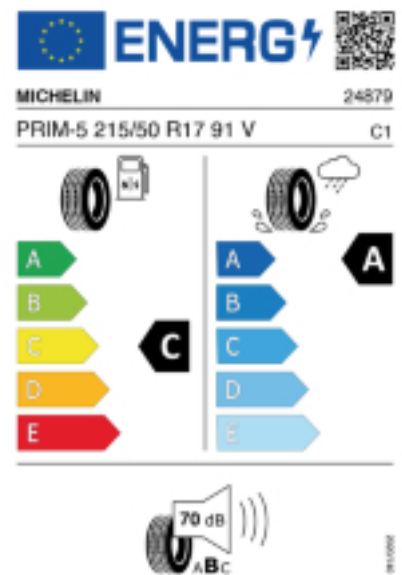

Quelle : Michelin

Reifenlabel

Falls nicht mit Auslauf oder DOT 200x (s. Reifen ABC) gekennzeichnet, handelt es sich um einen Reifen aus aktueller Produktion (lt. Reifenhersteller bis max. 5 Jahre 100% Gebrauchswert - eigenschaften / Quelle: BRV).

Reifen-Produktdatenblatt:
https://eprel.ec.europa.eu/fiches/tyres/Fiche_2096267_EN.pdf

Link zur EU Datenbank:

* es handelt sich bei diesem Preis um einen Online-Preis, dieser kann sekundlich variieren!
Gehen Sie auf Nummer sicher und loggen Sie den Preis, indem Sie den Auftrag bei Ihrem Wunschhändler online erteilen (unter Terminvereinbarung).
**Achtung, da der Montageaufwand für Offroad-Reifen variieren kann, handelt es sich hier um einen Ab-Preis. Aufschläge je Aufwand sind möglich!
Ab 18 Zoll können die Montagepreise steigen, da sich der Aufwand für die Montage erhöht!