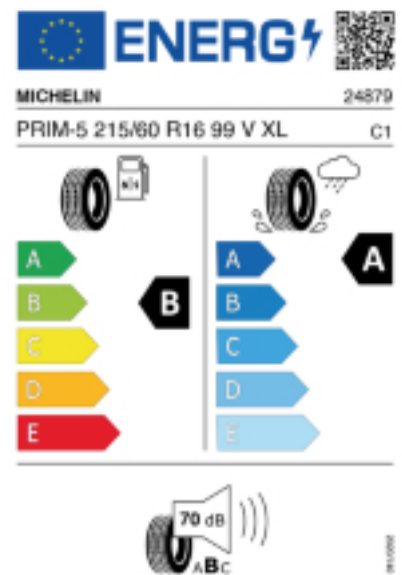

Quelle : Michelin

Reifenlabel

Falls nicht mit Auslauf oder DOT 200x (s. Reifen ABC) gekennzeichnet, handelt es sich um einen Reifen aus aktueller Produktion (lt. Reifenhersteller bis max. 5 Jahre 100% Gebrauchswert - eigenschaften / Quelle: BRV).

Reifen-Produktdatenblatt:

https://eprel.ec.europa.eu/fiches/tyres/Fiche_2090981_EN.pdf

Link zur EU Datenbank:

* es handelt sich bei diesem Preis um einen Online-Preis, dieser kann sekundlich variieren!

Gehen Sie auf Nummer sicher und loggen Sie den Preis, indem Sie den Auftrag bei Ihrem Wunschhändler online erteilen (unter Terminvereinbarung).

**Achtung, da der Montageaufwand für Offroad-Reifen variieren kann, handelt es sich hier um einen Ab-Preis. Aufschläge je Aufwand sind möglich!

Ab 18 Zoll können die Montagepreise steigen, da sich der Aufwand für die Montage erhöht!