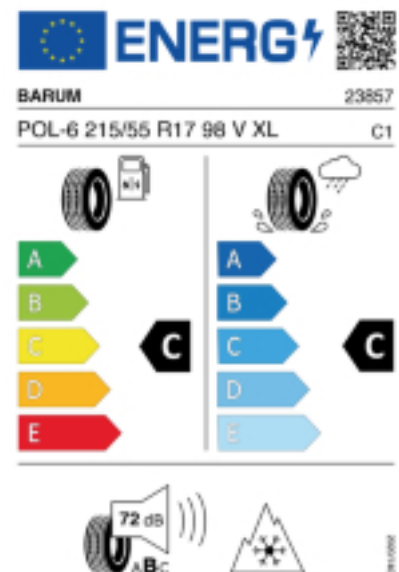

Abbildung zeigt: BARUM POLARIS 6
(Je nach Reifenbreite kann das Profilbild abweichen)

Produktbeschreibung

Der Polaris 6 hat ein V-Profil mit Sinus- und Zick-Zack-Lamellen das für mehr Grip auf Schnee sorgt. Die hochwertige Gummimischung sorgt für eine gleichmäßige Abnutzung des Reifens. Durch die optimierte Druckverteilung auf der Reifenoberfläche wird der Abrieb gleichmäßig gestaltet, was die Lebensdauer verlängert.

Falls nicht mit Auslauf oder DOT 200x (s. Reifen ABC) gekennzeichnet, handelt es sich um einen Reifen aus aktueller Produktion (lt. Reifenhersteller bis max. 5 Jahre 100% Gebrauchswert - eigenschaften / Quelle: BRV).

Reifen-Produktdatenblatt:

https://eprel.ec.europa.eu/fiches/tyres/Fiche_1561287_EN.pdf

Link zur EU Datenbank:

<https://eprel.ec.europa.eu/screen/product/tyres/1561287>

Reifenlabel

* es handelt sich bei diesem Preis um einen Online-Preis, dieser kann sekundlich variieren!