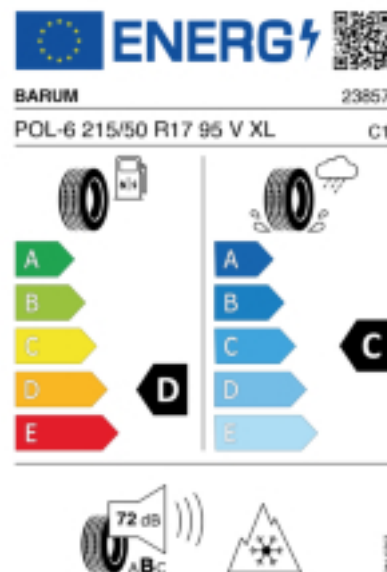

Reifenlabel

* es handelt sich bei diesem Preis um einen Online-Preis, dieser kann sekundlich variieren!

Gehen Sie auf Nummer sicher und loggen Sie den Preis, indem Sie den Auftrag bei Ihrem Wunschhändler online erteilen (unter Terminvereinbarung).

**Achtung, da der Montageaufwand für Offroad-Reifen variieren kann, handelt es sich hier um einen Ab-Preis. Aufschläge je Aufwand sind möglich!

Ab 18 Zoll können die Montagepreise steigen, da sich der Aufwand für die Montage erhöht!