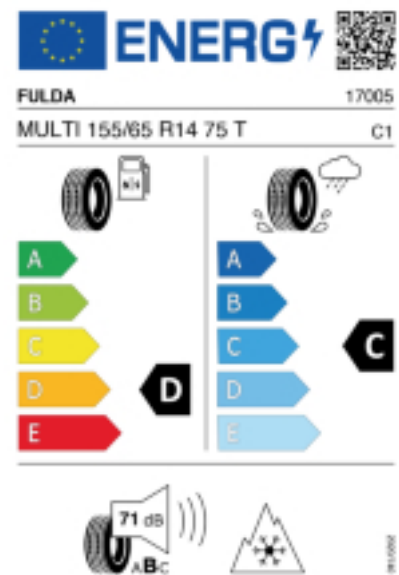

Optimale Performance im Sommer und Winter.
Guter Grip bei schwierigen Straßenverhältnissen.
Hohe Laufleistung.

Quelle : <https://www.fulda.com>

Falls nicht mit Auslauf oder DOT 200x (s. Reifen ABC) gekennzeichnet, handelt es sich um einen Reifen aus aktueller Produktion (lt. Reifenhersteller bis max. 5 Jahre 100% Gebrauchswert - eigenschaften / Quelle: BRV).

Reifen-Produktdatenblatt:

https://eprel.ec.europa.eu/fiches/tyres/Fiche_609990_EN.pdf

Link zur EU Datenbank:

<https://eprel.ec.europa.eu/qr/609990>

Reifenlabel

* es handelt sich bei diesem Preis um einen Online-Preis, dieser kann sekundlich variieren!