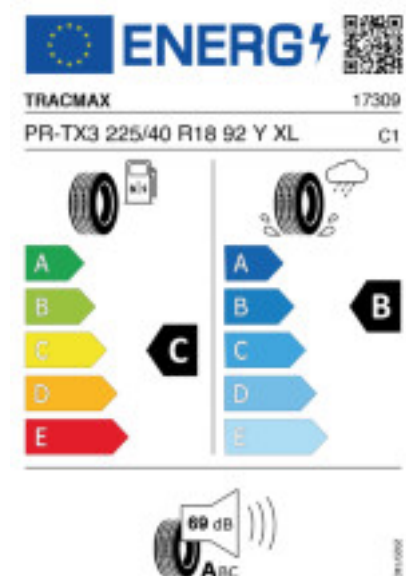

Reifenlabel

* es handelt sich bei diesem Preis um einen Online-Preis, dieser kann sekundlich variieren!

Gehen Sie auf Nummer sicher und loggen Sie den Preis, indem Sie den Auftrag bei Ihrem Wunschhändler online erteilen (unter Terminvereinbarung).

**Achtung, da der Montageaufwand für Offroad-Reifen variieren kann, handelt es sich hier um einen Ab-Preis. Aufschläge je Aufwand sind möglich!

Ab 18 Zoll können die Montagepreise steigen, da sich der Aufwand für die Montage erhöht!