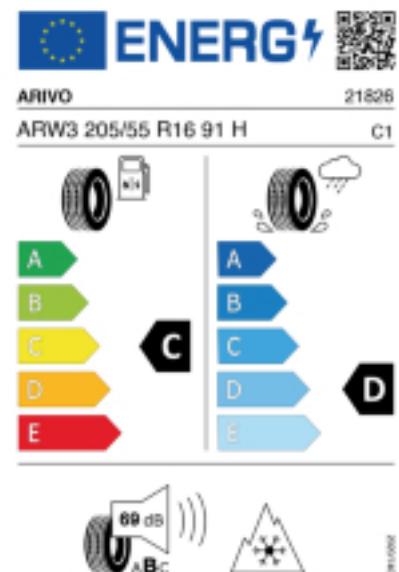

Reifenlabel

* es handelt sich bei diesem Preis um einen Online-Preis, dieser kann sekundlich variieren!

Gehen Sie auf Nummer sicher und loggen Sie den Preis, indem Sie den Auftrag bei Ihrem Wunschhändler online erteilen (unter Terminvereinbarung).

**Achtung, da der Montageaufwand für Offroad-Reifen variieren kann, handelt es sich hier um einen Ab-Preis. Aufschläge je Aufwand sind möglich!

Ab 18 Zoll können die Montagepreise steigen, da sich der Aufwand für die Montage erhöht!