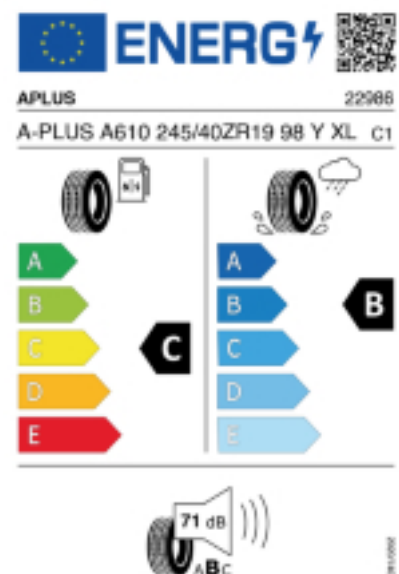

Reifenlabel

* es handelt sich bei diesem Preis um einen Online-Preis, dieser kann sekundlich variieren!

Gehen Sie auf Nummer sicher und loggen Sie den Preis, indem Sie den Auftrag bei Ihrem Wunschhändler online erteilen (unter Terminvereinbarung).

**Achtung, da der Montageaufwand für Offroad-Reifen variieren kann, handelt es sich hier um einen Ab-Preis. Aufschläge je Aufwand sind möglich!

Ab 18 Zoll können die Montagepreise steigen, da sich der Aufwand für die Montage erhöht!