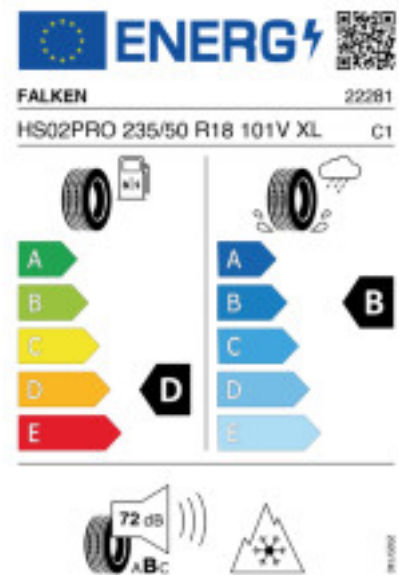

Reifenlabel

* es handelt sich bei diesem Preis um einen Online-Preis, dieser kann sekundlich variieren!

Gehen Sie auf Nummer sicher und loggen Sie den Preis, indem Sie den Auftrag bei Ihrem Wunschhändler online erteilen (unter Terminvereinbarung).

**Achtung, da der Montageaufwand für Offroad-Reifen variieren kann, handelt es sich hier um einen Ab-Preis. Aufschläge je Aufwand sind möglich!

Ab 18 Zoll können die Montagepreise steigen, da sich der Aufwand für die Montage erhöht!