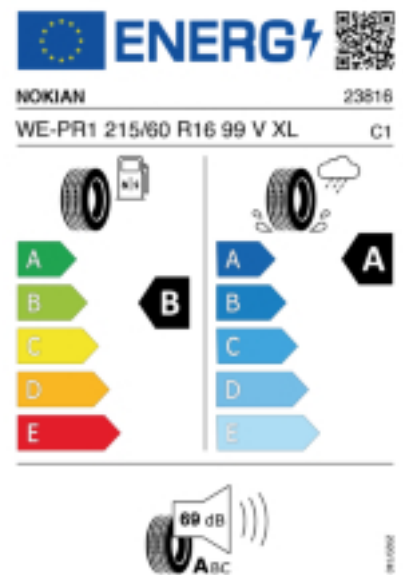

* es handelt sich bei diesem Preis um einen Online-Preis, dieser kann sekundlich variieren!
Gehen Sie auf Nummer sicher und loggen Sie den Preis, indem Sie den Auftrag bei Ihrem Wunschhändler online erteilen (unter Terminvereinbarung).
**Achtung, da der Montageaufwand für Offroad-Reifen variieren kann, handelt es sich hier um einen Ab-Preis. Aufschläge je Aufwand sind möglich!
Ab 18 Zoll können die Montagepreise steigen, da sich der Aufwand für die Montage erhöht!