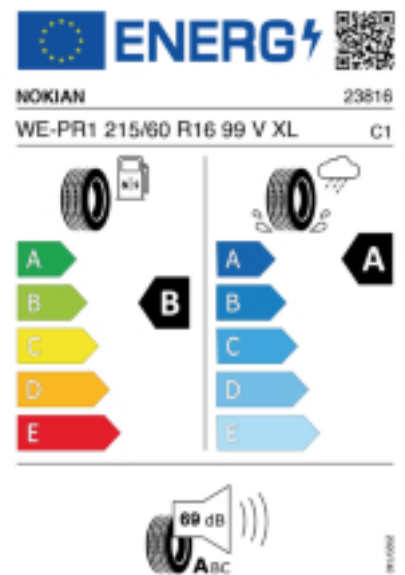

0660 / 111 33 43

Fax:

E-Mail: autoteile-deutschwagram@outlook.de

Abbildung zeigt: NOKIAN WETPROOF 1

(Je nach Reifenbreite kann das Profilbild abweichen)

Produktbeschreibung

SORGENFREIE FAHRT AN REGENTAGEN.

Der Nokian Tyres Wetproof 1 ist der perfekte Begleiter für regnerische Tage und bietet herausragende Sicherheit auf nassen Straßen. Seine herausragenden Merkmale umfassen ein beeindruckendes Nassbremsverhalten und einen starken Schutz gegen Aquaplaning. Dieser Reifen repräsentiert eine ausgezeichnete Kombination aus Fahrkomfort und höchster Sicherheit, ergänzt durch einen niedrigen Rollwiderstand und eine verbesserte Laufleistung. Erleben Sie mit dem Nokian Tyres Wetproof 1 sichere und angenehme Fahrten egal wie nass die Straßen sind.

Quelle : Nokian

Reifenlabel

Falls nicht mit Auslauf oder DOT 200x (s. Reifen ABC) gekennzeichnet, handelt es sich um einen Reifen aus aktueller Produktion (lt.

Reifenhersteller bis max. 5 Jahre 100% Gebrauchswert - eigenschaften / Quelle: BRV).

Reifen-Produktdatenblatt:

https://eprel.ec.europa.eu/fiches/tyres/Fiche_1776651_EN.pdf

Link zur EU Datenbank:

* es handelt sich bei diesem Preis um einen Online-Preis, dieser kann sekundlich variieren!

Gehen Sie auf Nummer sicher und loggen Sie den Preis, indem Sie den Auftrag bei Ihrem Wunschhändler online erteilen (unter Terminvereinbarung).

**Achtung, da der Montageaufwand für Offroad-Reifen variieren kann, handelt es sich hier um einen Ab-Preis. Aufschläge je Aufwand sind möglich!

Ab 18 Zoll können die Montagepreise steigen, da sich der Aufwand für die Montage erhöht!