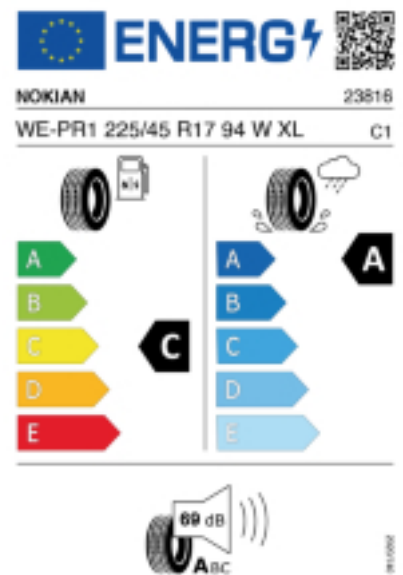

* es handelt sich bei diesem Preis um einen Online-Preis, dieser kann sekundlich variieren!
Gehen Sie auf Nummer sicher und loggen Sie den Preis, indem Sie den Auftrag bei Ihrem Wunschhändler online erteilen (unter Terminvereinbarung).
**Achtung, da der Montageaufwand für Offroad-Reifen variieren kann, handelt es sich hier um einen Ab-Preis. Aufschläge je Aufwand sind möglich!
Ab 18 Zoll können die Montagepreise steigen, da sich der Aufwand für die Montage erhöht!