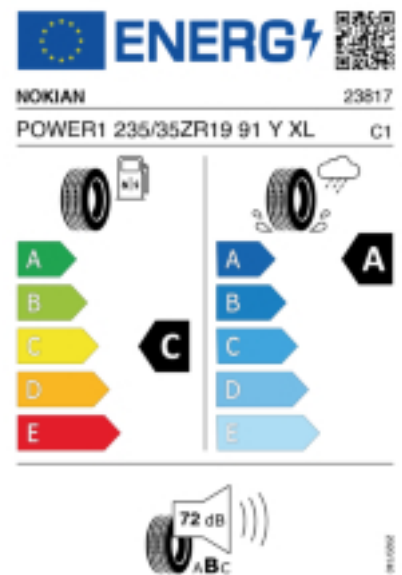

Quelle : Nokian

Reifenlabel

Falls nicht mit Auslauf oder DOT 200x (s. Reifen ABC) gekennzeichnet, handelt es sich um einen Reifen aus aktueller Produktion (lt. Reifenhersteller bis max. 5 Jahre 100% Gebrauchswert - eigenschaften / Quelle: BRV).

Reifen-Produktdatenblatt:

https://eprel.ec.europa.eu/fiches/tyres/Fiche_1834612_EN.pdf

Link zur EU Datenbank:

* es handelt sich bei diesem Preis um einen Online-Preis, dieser kann sekundlich variieren!
Gehen Sie auf Nummer sicher und loggen Sie den Preis, indem Sie den Auftrag bei Ihrem Wunschhändler online erteilen (unter Terminvereinbarung).
**Achtung, da der Montageaufwand für Offroad-Reifen variieren kann, handelt es sich hier um einen Ab-Preis. Aufschläge je Aufwand sind möglich!
Ab 18 Zoll können die Montagepreise steigen, da sich der Aufwand für die Montage erhöht!