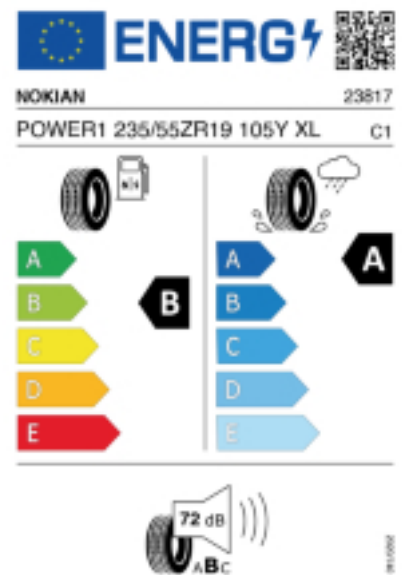

0660 / 111 33 43

Fax:

E-Mail: autoteile-deutschwagram@outlook.de

Abbildung zeigt: NOKIAN POWERPROOF 1
(Je nach Reifenbreite kann das Profilbild abweichen)

Produktbeschreibung

FÜR EIN SORGENFREIES, DYNAMISCHES FAHRERLEBNIS.
Mit dem Nokian Tyres Powerproof 1 erleben Sie ein Fahrerlebnis der Extraklasse, ideal für dynamische Autobahnkurven. Dieser Hochleistungsreifen kombiniert erstklassige Qualität mit einem leichten und komfortablen Fahrgefühl. Sein äußerst stabiles Handling und das präzise Lenkverhalten schenken Fahrern von Hochleistungsfahrzeugen das entscheidende Gefühl von Präzision und Kontrolle. Sportlich und leistungsstark, bietet der Powerproof 1 zudem zuverlässigen Schutz gegen Aquaplaning.

Quelle : Nokian

Reifenlabel

Falls nicht mit Auslauf oder DOT 200x (s. Reifen ABC) gekennzeichnet, handelt es sich um einen Reifen aus aktueller Produktion (lt. Reifenhersteller bis max. 5 Jahre 100% Gebrauchswert - eigenschaften / Quelle: BRV).

Reifen-Produktdatenblatt:

https://eprel.ec.europa.eu/fiches/tyres/Fiche_1779973_EN.pdf

Link zur EU Datenbank:

* es handelt sich bei diesem Preis um einen Online-Preis, dieser kann sekundlich variieren!
Gehen Sie auf Nummer sicher und loggen Sie den Preis, indem Sie den Auftrag bei Ihrem Wunschhändler online erteilen (unter Terminvereinbarung).
**Achtung, da der Montageaufwand für Offroad-Reifen variieren kann, handelt es sich hier um einen Ab-Preis. Aufschläge je Aufwand sind möglich!
Ab 18 Zoll können die Montagepreise steigen, da sich der Aufwand für die Montage erhöht!