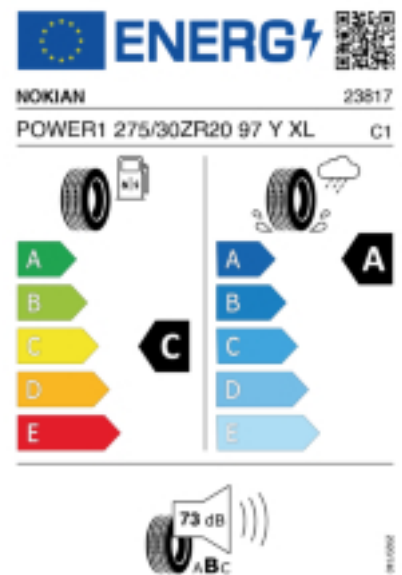

0660 / 111 33 43

Fax:

E-Mail: autoteile-deutschwagram@outlook.de

Abbildung zeigt: NOKIAN POWERPROOF 1
(Je nach Reifenbreite kann das Profilbild abweichen)

Produktbeschreibung

FÜR EIN SORGENFREIES, DYNAMISCHES FAHRERLEBNIS.
Mit dem Nokian Tyres Powerproof 1 erleben Sie ein Fahrerlebnis der Extraklasse, ideal für dynamische Autobahnkurven. Dieser Hochleistungsreifen kombiniert erstklassige Qualität mit einem leichten und komfortablen Fahrgefühl. Sein äußerst stabiles Handling und das präzise Lenkverhalten schenken Fahrern von Hochleistungsfahrzeugen das entscheidende Gefühl von Präzision und Kontrolle. Sportlich und leistungsstark, bietet der Powerproof 1 zudem zuverlässigen Schutz gegen Aquaplaning.

Quelle : Nokian

Reifenlabel

Falls nicht mit Auslauf oder DOT 200x (s. Reifen ABC) gekennzeichnet, handelt es sich um einen Reifen aus aktueller Produktion (lt. Reifenhersteller bis max. 5 Jahre 100% Gebrauchswert - eigenschaften / Quelle: BRV).

Reifen-Produktdatenblatt:

https://eprel.ec.europa.eu/fiches/tyres/Fiche_1778177_EN.pdf

Link zur EU Datenbank:

* es handelt sich bei diesem Preis um einen Online-Preis, dieser kann sekundlich variieren!
Gehen Sie auf Nummer sicher und loggen Sie den Preis, indem Sie den Auftrag bei Ihrem Wunschhändler online erteilen (unter Terminvereinbarung).
**Achtung, da der Montageaufwand für Offroad-Reifen variieren kann, handelt es sich hier um einen Ab-Preis. Aufschläge je Aufwand sind möglich!
Ab 18 Zoll können die Montagepreise steigen, da sich der Aufwand für die Montage erhöht!