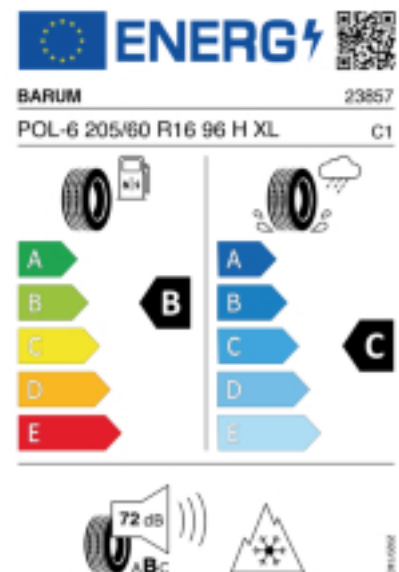

0660 / 111 33 43

Fax:

E-Mail: autoteile-deutschwagram@outlook.de

Abbildung zeigt: BARUM POLARIS 6

(Je nach Reifenbreite kann das Profilbild abweichen)

Produktbeschreibung

Der Polaris 6 hat ein V-Profil mit Sinus- und Zick-Zack-Lamellen das für mehr Grip auf Schnee sorgt. Die hochwertige Gummimischung sorgt für eine gleichmäßige Abnutzung des Reifens. Durch die optimierte Druckverteilung auf der Reifenoberfläche wird der Abrieb gleichmäßig gestaltet, was die Lebensdauer verlängert.

Falls nicht mit Auslauf oder DOT 200x (s. Reifen ABC) gekennzeichnet, handelt es sich um einen Reifen aus aktueller Produktion (lt.

Reifenhersteller bis max. 5 Jahre 100% Gebrauchswert - eigenschaften / Quelle: BRV).

Reifen-Produktdatenblatt:

https://eprel.ec.europa.eu/fiches/tyres/Fiche_1558935_EN.pdf

Link zur EU Datenbank:

<https://eprel.ec.europa.eu/qr/1558935>

Reifenlabel

* es handelt sich bei diesem Preis um einen Online-Preis, dieser kann sekundlich variieren!