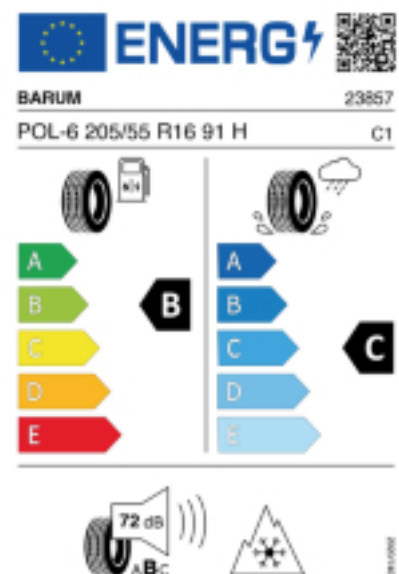

0660 / 111 33 43

Fax:

E-Mail: autoteile-deutschwagram@outlook.de

Abbildung zeigt: BARUM POLARIS 6

(Je nach Reifenbreite kann das Profilbild abweichen)

Produktbeschreibung

Der Polaris 6 hat ein V-Profil mit Sinus- und Zick-Zack-Lamellen das für mehr Grip auf Schnee sorgt. Die hochwertige Gummimischung sorgt für eine gleichmäßige Abnutzung des Reifens. Durch die optimierte Druckverteilung auf der Reifenoberfläche wird der Abrieb gleichmäßig gestaltet, was die Lebensdauer verlängert.

Falls nicht mit Auslauf oder DOT 200x (s. Reifen ABC) gekennzeichnet, handelt es sich um einen Reifen aus aktueller Produktion (lt.

Reifenhersteller bis max. 5 Jahre 100% Gebrauchswert - eigenschaften / Quelle: BRV).

Reifen-Produktdatenblatt:

https://eprel.ec.europa.eu/fiches/tyres/Fiche_1558915_EN.pdf

Link zur EU Datenbank:

<https://eprel.ec.europa.eu/qr/1558915>

Reifenlabel

* es handelt sich bei diesem Preis um einen Online-Preis, dieser kann sekundlich variieren!