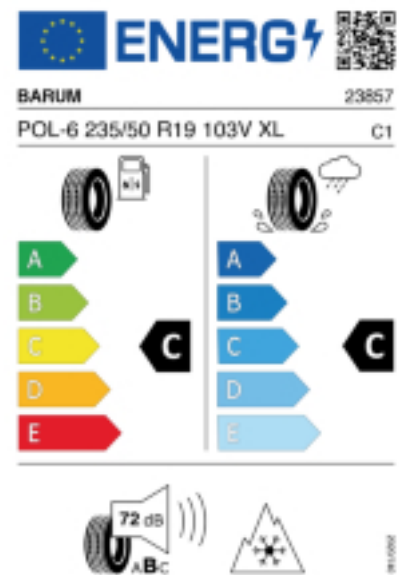

Reifenlabel

* es handelt sich bei diesem Preis um einen Online-Preis, dieser kann sekundlich variieren!

Gehen Sie auf Nummer sicher und loggen Sie den Preis, indem Sie den Auftrag bei Ihrem Wunschhändler online erteilen (unter Terminvereinbarung).

**Achtung, da der Montageaufwand für Offroad-Reifen variieren kann, handelt es sich hier um einen Ab-Preis. Aufschläge je Aufwand sind möglich!

Ab 18 Zoll können die Montagepreise steigen, da sich der Aufwand für die Montage erhöht!