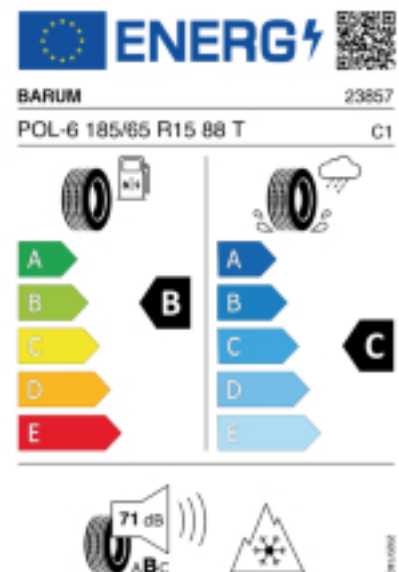

0660 / 111 33 43

Fax:

E-Mail: autoteile-deutschwagram@outlook.de

Abbildung zeigt: BARUM POLARIS 6

(Je nach Reifenbreite kann das Profilbild abweichen)

Produktbeschreibung

Der Polaris 6 hat ein V-Profil mit Sinus- und Zick-Zack-Lamellen das für mehr Grip auf Schnee sorgt. Die hochwertige Gummimischung sorgt für eine gleichmäßige Abnutzung des Reifens. Durch die optimierte Druckverteilung auf der Reifenoberfläche wird der Abrieb gleichmäßig gestaltet, was die Lebensdauer verlängert.

Falls nicht mit Auslauf oder DOT 200x (s. Reifen ABC) gekennzeichnet, handelt es sich um einen Reifen aus aktueller Produktion (lt. Reifenhersteller bis max. 5 Jahre 100% Gebrauchswert - eigenschaften / Quelle: BRV).

Reifen-Produktdatenblatt:

https://eprel.ec.europa.eu/fiches/tyres/Fiche_1558940_EN.pdf

Link zur EU Datenbank:

<https://eprel.ec.europa.eu/screen/product/tyres/1558940>

Reifenlabel

* es handelt sich bei diesem Preis um einen Online-Preis, dieser kann sekundlich variieren!