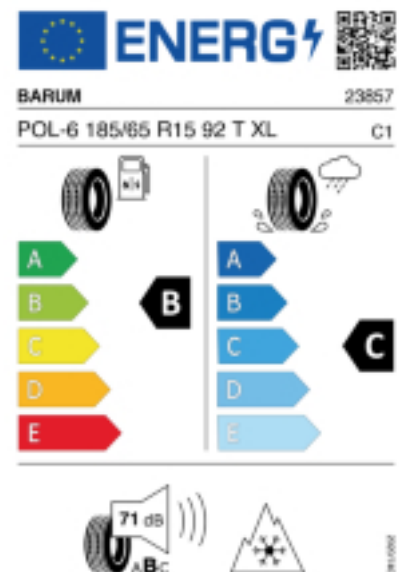

0660 / 111 33 43

Fax:

E-Mail: autoteile-deutschwagram@outlook.de

Abbildung zeigt: BARUM POLARIS 6

(Je nach Reifenbreite kann das Profilbild abweichen)

Produktbeschreibung

Der Polaris 6 hat ein V-Profil mit Sinus- und Zick-Zack-Lamellen das für mehr Grip auf Schnee sorgt. Die hochwertige Gummimischung sorgt für eine gleichmäßige Abnutzung des Reifens. Durch die optimierte Druckverteilung auf der Reifenoberfläche wird der Abrieb gleichmäßig gestaltet, was die Lebensdauer verlängert.

Falls nicht mit Auslauf oder DOT 200x (s. Reifen ABC) gekennzeichnet, handelt es sich um einen Reifen aus aktueller Produktion (lt.

Reifenhersteller bis max. 5 Jahre 100% Gebrauchswert - eigenschaften / Quelle: BRV).

Reifen-Produktdatenblatt:

https://eprel.ec.europa.eu/fiches/tyres/Fiche_1558945_EN.pdf

Link zur EU Datenbank:

<https://eprel.ec.europa.eu/qr/1558945>

Reifenlabel

* es handelt sich bei diesem Preis um einen Online-Preis, dieser kann sekundlich variieren!