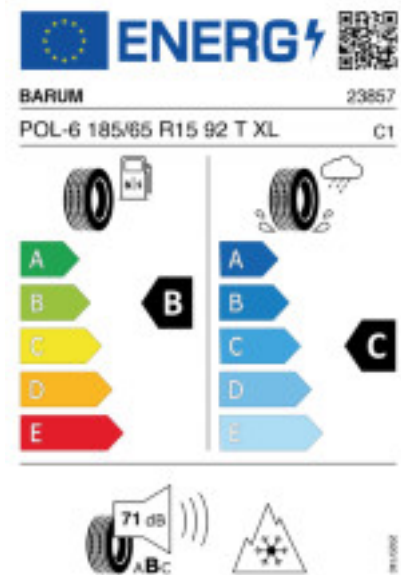

Reifenlabel

* es handelt sich bei diesem Preis um einen Online-Preis, dieser kann sekundlich variieren!

Gehen Sie auf Nummer sicher und loggen Sie den Preis, indem Sie den Auftrag bei Ihrem Wunschhändler online erteilen (unter Terminvereinbarung).

**Achtung, da der Montageaufwand für Offroad-Reifen variieren kann, handelt es sich hier um einen Ab-Preis. Aufschläge je Aufwand sind möglich!

Ab 18 Zoll können die Montagepreise steigen, da sich der Aufwand für die Montage erhöht!