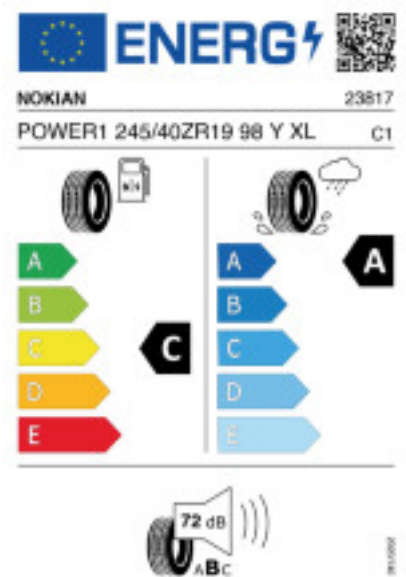

* es handelt sich bei diesem Preis um einen Online-Preis, dieser kann sekundlich variieren!
Gehen Sie auf Nummer sicher und loggen Sie den Preis, indem Sie den Auftrag bei Ihrem Wunschhändler online erteilen (unter Terminvereinbarung).
**Achtung, da der Montageaufwand für Offroad-Reifen variieren kann, handelt es sich hier um einen Ab-Preis. Aufschläge je Aufwand sind möglich!
Ab 18 Zoll können die Montagepreise steigen, da sich der Aufwand für die Montage erhöht!