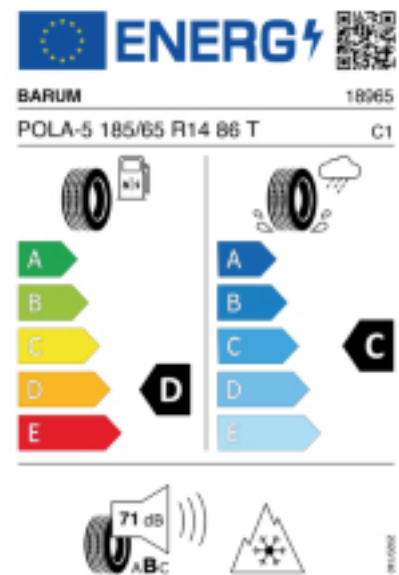

Reifenlabel

* es handelt sich bei diesem Preis um einen Online-Preis, dieser kann sekundlich variieren!

Gehen Sie auf Nummer sicher und loggen Sie den Preis, indem Sie den Auftrag bei Ihrem Wunschhändler online erteilen (unter Terminvereinbarung).

**Achtung, da der Montageaufwand für Offroad-Reifen variieren kann, handelt es sich hier um einen Ab-Preis. Aufschläge je Aufwand sind möglich!

Ab 18 Zoll können die Montagepreise steigen, da sich der Aufwand für die Montage erhöht!