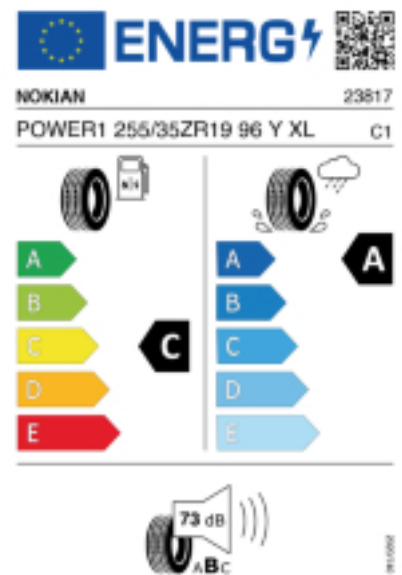

Quelle : Nokian

Reifenlabel

Falls nicht mit Auslauf oder DOT 200x (s. Reifen ABC) gekennzeichnet, handelt es sich um einen Reifen aus aktueller Produktion (lt. Reifenhersteller bis max. 5 Jahre 100% Gebrauchswert - eigenschaften / Quelle: BRV).

Reifen-Produktdatenblatt:

https://eprel.ec.europa.eu/fiches/tyres/Fiche_1781128_EN.pdf

Link zur EU Datenbank:

* es handelt sich bei diesem Preis um einen Online-Preis, dieser kann sekundlich variieren!
Gehen Sie auf Nummer sicher und loggen Sie den Preis, indem Sie den Auftrag bei Ihrem Wunschhändler online erteilen (unter Terminvereinbarung).
**Achtung, da der Montageaufwand für Offroad-Reifen variieren kann, handelt es sich hier um einen Ab-Preis. Aufschläge je Aufwand sind möglich!
Ab 18 Zoll können die Montagepreise steigen, da sich der Aufwand für die Montage erhöht!