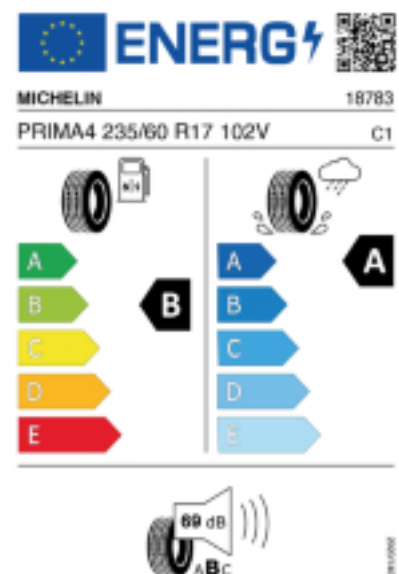

Abbildung zeigt: MICHELIN PRIMACY 4
(Je nach Reifenbreite kann das Profilbild abweichen)

Produktbeschreibung

KOMPROMISSLOS SICHER, AUCH BEI WENIG RESTPROFIL.

Falls nicht mit Auslauf oder DOT 200x (s. Reifen ABC) gekennzeichnet, handelt es sich um einen Reifen aus aktueller Produktion (lt. Reifenhersteller bis max. 5 Jahre 100% Gebrauchswert - eigenschaften / Quelle: BRV).

Reifen-Produktdatenblatt:

https://eprel.ec.europa.eu/fiches/tyres/Fiche_411727_EN.pdf

Link zur EU Datenbank:

<https://eprel.ec.europa.eu/qr/411727>

Reifenlabel

* es handelt sich bei diesem Preis um einen Online-Preis, dieser kann sekundlich variieren!
Gehen Sie auf Nummer sicher und loggen Sie den Preis, indem Sie den Auftrag bei Ihrem Wunschhändler online erteilen (unter Terminvereinbarung).
**Achtung, da der Montageaufwand für Offroad-Reifen variieren kann, handelt es sich hier um einen Ab-Preis. Aufschläge je Aufwand sind möglich!
Ab 18 Zoll können die Montagepreise steigen, da sich der Aufwand für die Montage erhöht!