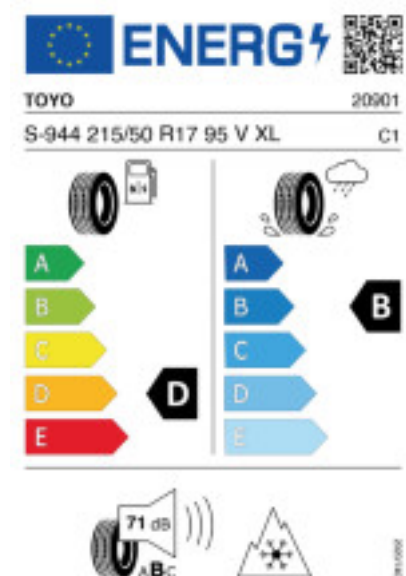

Reifenlabel

* es handelt sich bei diesem Preis um einen Online-Preis, dieser kann sekundlich variieren!
Gehen Sie auf Nummer sicher und loggen Sie den Preis, indem Sie den Auftrag bei Ihrem Wunschhändler online erteilen (unter Terminvereinbarung).
**Achtung, da der Montageaufwand für Offroad-Reifen variieren kann, handelt es sich hier um einen Ab-Preis. Aufschläge je Aufwand sind möglich!
Ab 18 Zoll können die Montagepreise steigen, da sich der Aufwand für die Montage erhöht!