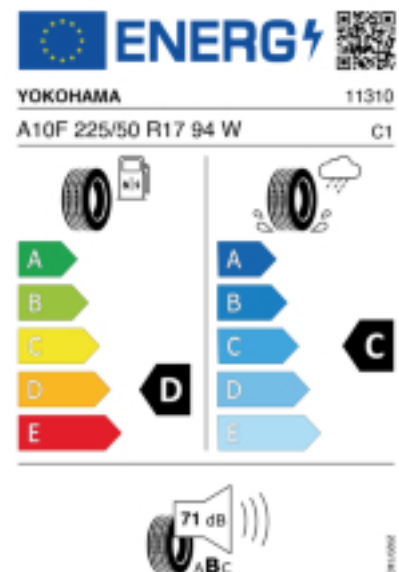

Reifenlabel

* es handelt sich bei diesem Preis um einen Online-Preis, dieser kann sekundlich variieren!

Gehen Sie auf Nummer sicher und loggen Sie den Preis, indem Sie den Auftrag bei Ihrem Wunschhändler online erteilen (unter Terminvereinbarung).

**Achtung, da der Montageaufwand für Offroad-Reifen variieren kann, handelt es sich hier um einen Ab-Preis. Aufschläge je Aufwand sind möglich!

Ab 18 Zoll können die Montagepreise steigen, da sich der Aufwand für die Montage erhöht!