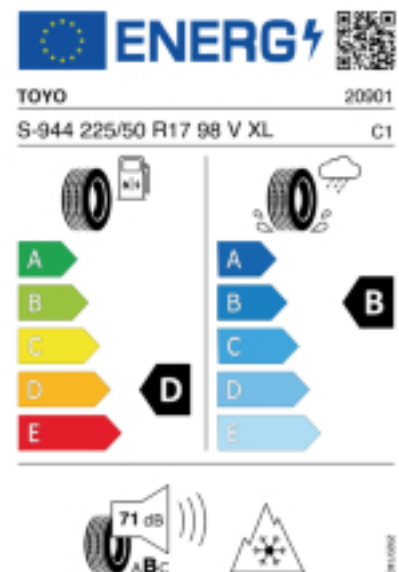

Abbildung zeigt: TOYO OBSERVE S944
(Je nach Reifenbreite kann das Profilbild abweichen)

Produktbeschreibung

Der Observe S944 ist unser neuester Reifen, der von der Nano Balance Technology von Toyo Tires profitiert. Völlig neue Materialien, Konstruktionen und Mischungen bieten ein sicheres und komfortables Fahrverhalten – auch wenn das Wetter umschlägt.

Falls nicht mit Auslauf oder DOT 200x (s. Reifen ABC) gekennzeichnet, handelt es sich um einen Reifen aus aktueller Produktion (lt. Reifenhersteller bis max. 5 Jahre 100% Gebrauchswert - eigenschaften / Quelle: BRV).

Reifen-Produktdatenblatt:

https://eprel.ec.europa.eu/fiches/tyres/Fiche_1216979_EN.pdf

Link zur EU Datenbank:

<https://eprel.ec.europa.eu/qr/1216979>

Reifenlabel

* es handelt sich bei diesem Preis um einen Online-Preis, dieser kann sekundlich variieren!
Gehen Sie auf Nummer sicher und loggen Sie den Preis, indem Sie den Auftrag bei Ihrem Wunschhändler online erteilen (unter Terminvereinbarung).
**Achtung, da der Montageaufwand für Offroad-Reifen variieren kann, handelt es sich hier um einen Ab-Preis. Aufschläge je Aufwand sind möglich!
Ab 18 Zoll können die Montagepreise steigen, da sich der Aufwand für die Montage erhöht!