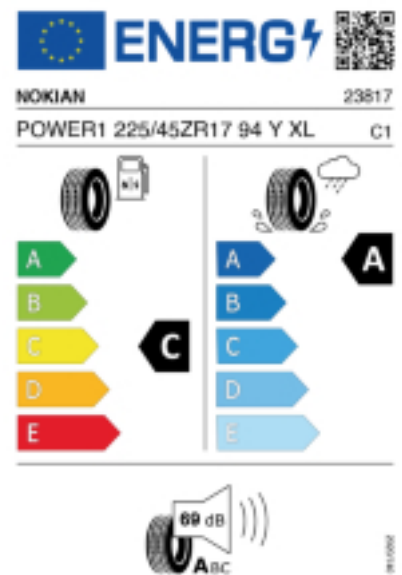

Quelle : Nokian

Reifenlabel

Falls nicht mit Auslauf oder DOT 200x (s. Reifen ABC) gekennzeichnet, handelt es sich um einen Reifen aus aktueller Produktion (lt. Reifenhersteller bis max. 5 Jahre 100% Gebrauchswert - eigenschaften / Quelle: BRV).

Reifen-Produktdatenblatt:
https://eprel.ec.europa.eu/fiches/tyres/Fiche_1779967_EN.pdf

Link zur EU Datenbank:

* es handelt sich bei diesem Preis um einen Online-Preis, dieser kann sekundlich variieren!
Gehen Sie auf Nummer sicher und loggen Sie den Preis, indem Sie den Auftrag bei Ihrem Wunschhändler online erteilen (unter Terminvereinbarung).
**Achtung, da der Montageaufwand für Offroad-Reifen variieren kann, handelt es sich hier um einen Ab-Preis. Aufschläge je Aufwand sind möglich!
Ab 18 Zoll können die Montagepreise steigen, da sich der Aufwand für die Montage erhöht!