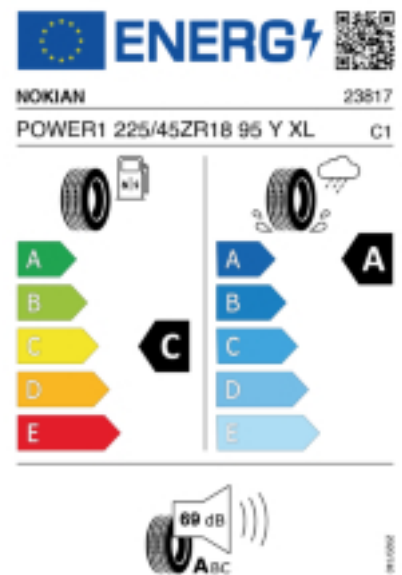

Quelle : Nokian

Reifenlabel

Falls nicht mit Auslauf oder DOT 200x (s. Reifen ABC) gekennzeichnet, handelt es sich um einen Reifen aus aktueller Produktion (lt. Reifenhersteller bis max. 5 Jahre 100% Gebrauchswert - eigenschaften / Quelle: BRV).

Reifen-Produktdatenblatt:
https://eprel.ec.europa.eu/fiches/tyres/Fiche_1781152_EN.pdf

Link zur EU Datenbank:

* es handelt sich bei diesem Preis um einen Online-Preis, dieser kann sekundlich variieren!
Gehen Sie auf Nummer sicher und loggen Sie den Preis, indem Sie den Auftrag bei Ihrem Wunschhändler online erteilen (unter Terminvereinbarung).
**Achtung, da der Montageaufwand für Offroad-Reifen variieren kann, handelt es sich hier um einen Ab-Preis. Aufschläge je Aufwand sind möglich!
Ab 18 Zoll können die Montagepreise steigen, da sich der Aufwand für die Montage erhöht!