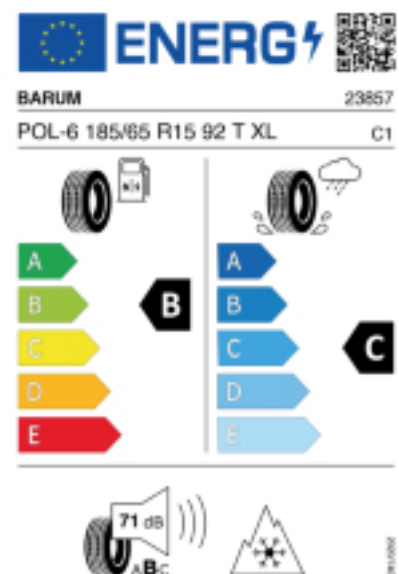

Abbildung zeigt: BARUM POLARIS 6
(Je nach Reifenbreite kann das Profilbild abweichen)

Produktbeschreibung

Der Polaris 6 hat ein V-Profil mit Sinus- und Zick-Zack-Lamellen das für mehr Grip auf Schnee sorgt. Die hochwertige Gummimischung sorgt für eine gleichmäßige Abnutzung des Reifens. Durch die optimierte Druckverteilung auf der Reifenoberfläche wird der Abrieb gleichmäßig gestaltet, was die Lebensdauer verlängert.

Falls nicht mit Auslauf oder DOT 200x (s. Reifen ABC) gekennzeichnet, handelt es sich um einen Reifen aus aktueller Produktion (lt. Reifenhersteller bis max. 5 Jahre 100% Gebrauchswert - eigenschaften / Quelle: BRV).

Reifen-Produktdatenblatt:

https://eprel.ec.europa.eu/fiches/tyres/Fiche_1558945_EN.pdf

Link zur EU Datenbank:

<https://eprel.ec.europa.eu/qr/1558945>

Reifenlabel

* es handelt sich bei diesem Preis um einen Online-Preis, dieser kann sekundlich variieren!
Gehen Sie auf Nummer sicher und loggen Sie den Preis, indem Sie den Auftrag bei Ihrem Wunschhändler online erteilen (unter Terminvereinbarung).
**Achtung, da der Montageaufwand für Offroad-Reifen variieren kann, handelt es sich hier um einen Ab-Preis. Aufschläge je Aufwand sind möglich!
Ab 18 Zoll können die Montagepreise steigen, da sich der Aufwand für die Montage erhöht!