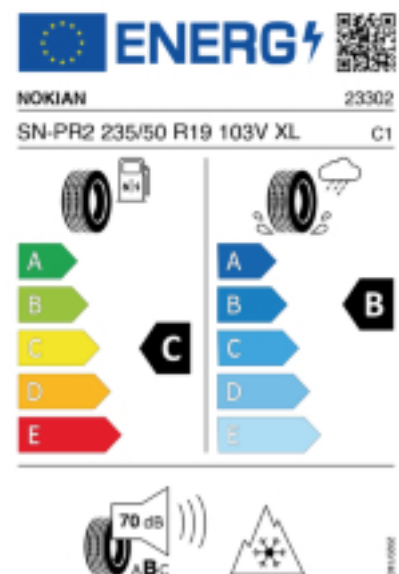

Quelle : Nokian

Falls nicht mit Auslauf oder DOT 200x (s. Reifen ABC) gekennzeichnet, handelt es sich um einen Reifen aus aktueller Produktion (lt. Reifenhersteller bis max. 5 Jahre 100% Gebrauchswert - eigenschaften / Quelle: BRV).

Reifen-Produktdatenblatt:

https://eprel.ec.europa.eu/fiches/tyres/Fiche_2003299_EN.pdf

Link zur EU Datenbank:

<https://eprel.ec.europa.eu/qr/2003299>

Reifenlabel

* es handelt sich bei diesem Preis um einen Online-Preis, dieser kann sekundlich variieren!