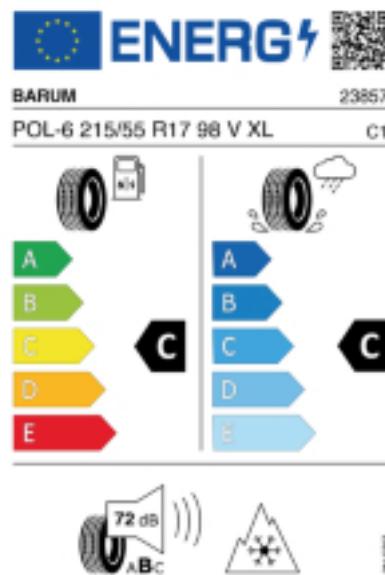

Falls nicht mit Auslauf oder DOT 200x (s. Reifen ABC) gekennzeichnet, handelt es sich um einen Reifen aus aktueller Produktion (lt. Reifenhersteller bis max. 5 Jahre 100% Gebrauchswert - eigenschaften / Quelle: BRV).

Reifen-Produktdatenblatt:

https://eprel.ec.europa.eu/fiches/tyres/Fiche_1561287_EN.pdf

Link zur EU Datenbank:

<https://eprel.ec.europa.eu/screen/product/tyres/1561287>

Reifenlabel

* es handelt sich bei diesem Preis um einen Online-Preis, dieser kann sekundlich variieren!