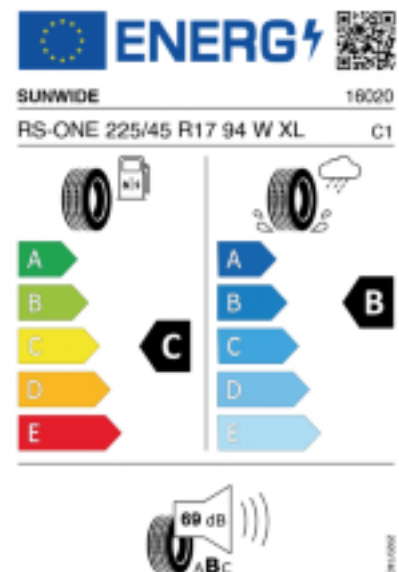

Telefon: 004369911006970
Fax:
E-Mail: ttreifen@gmail.com

Abbildung zeigt: SUNWIDE RS-ONE
(Je nach Reifenbreite kann das Profilbild abweichen)

Produktbeschreibung

Das Profildesign in Kombination mit der Mittelrippe sorgt für gute Lenkbarkeit und Stabilität auf der Straße. Vier umlaufende Wasserkanäle tragen zu einer effektiven Wasserabführung bei und die Profilblockanordnung wurde für einen höheren Fahrkomfort und geringere Geräuschemissionen optimiert.

Falls nicht mit Auslauf oder DOT 200x (s. Reifen ABC) gekennzeichnet, handelt es sich um einen Reifen aus aktueller Produktion (lt. Reifenhersteller bis max. 5 Jahre 100% Gebrauchswert - eigenschaften / Quelle: BRV).

Reifen-Produktdatenblatt:

https://eprel.ec.europa.eu/fiches/tyres/Fiche_638685_EN.pdf

Link zur EU Datenbank:

<https://eprel.ec.europa.eu/qr/638685>

Reifenlabel

* es handelt sich bei diesem Preis um einen Online-Preis, dieser kann sekundlich variieren!
Gehen Sie auf Nummer sicher und loggen Sie den Preis, indem Sie den Auftrag bei Ihrem Wunschhändler online erteilen (unter Terminvereinbarung).
**Achtung, da der Montageaufwand für Offroad-Reifen variieren kann, handelt es sich hier um einen Ab-Preis. Aufschläge je Aufwand sind möglich!
Ab 18 Zoll können die Montagepreise steigen, da sich der Aufwand für die Montage erhöht!