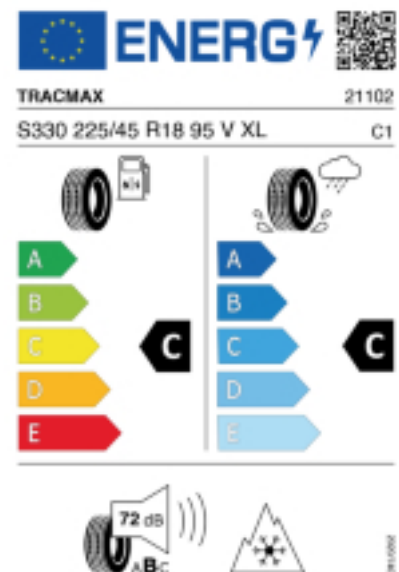

Telefon: 004369911006970
Fax:
E-Mail: ttreifen@gmail.com

Abbildung zeigt: TRACMAX X-PRIVILE S330
(Je nach Reifenbreite kann das Profilbild abweichen)

Produktbeschreibung

Eine hohe Anzahl von Lamellen für bestmögliche Haftung auf winterlichen Straßen. Dabei greifen die Gripkanten fest in den Schnee. Breite Längskanäle und pfeilförmiges Profilmuster führen Schneematsch sowie Wasser unter dem Reifen ab und reduzieren so das Aquaplaning Risiko.

Falls nicht mit Auslauf oder DOT 200x (s. Reifen ABC) gekennzeichnet, handelt es sich um einen Reifen aus aktueller Produktion (lt. Reifenhersteller bis max. 5 Jahre 100% Gebrauchswert - eigenschaften / Quelle: BRV).

Reifen-Produktdatenblatt:

https://eprel.ec.europa.eu/fiches/tyres/Fiche_613460_EN.pdf

Link zur EU Datenbank:

<https://eprel.ec.europa.eu/qr/613460>

Reifenlabel

* es handelt sich bei diesem Preis um einen Online-Preis, dieser kann sekundlich variieren!
Gehen Sie auf Nummer sicher und loggen Sie den Preis, indem Sie den Auftrag bei Ihrem Wunschhändler online erteilen (unter Terminvereinbarung).
**Achtung, da der Montageaufwand für Offroad-Reifen variieren kann, handelt es sich hier um einen Ab-Preis. Aufschläge je Aufwand sind möglich!
Ab 18 Zoll können die Montagepreise steigen, da sich der Aufwand für die Montage erhöht!